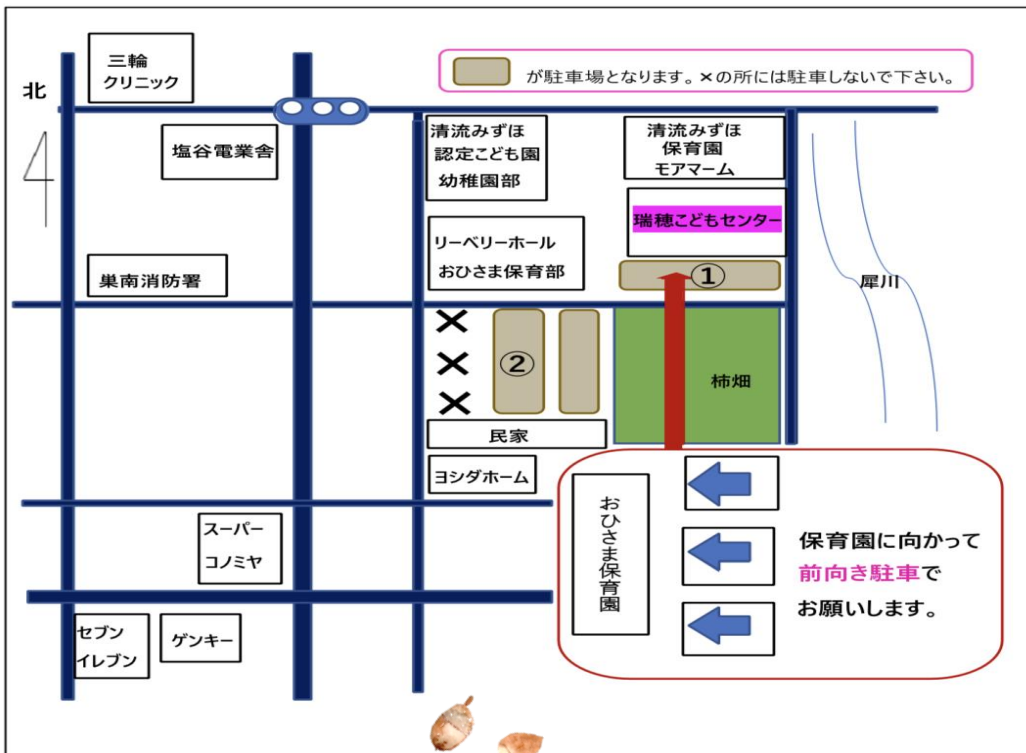

# 駐車場のご案内

駐車場の台数に限りがあり、ご来園の際は事前にご確認の上、駐車くださいますようお願い致します。

# 清流みずほ認定こども園

子育て支援センター 瑞穂こどもセンター 通信

みずほのこども